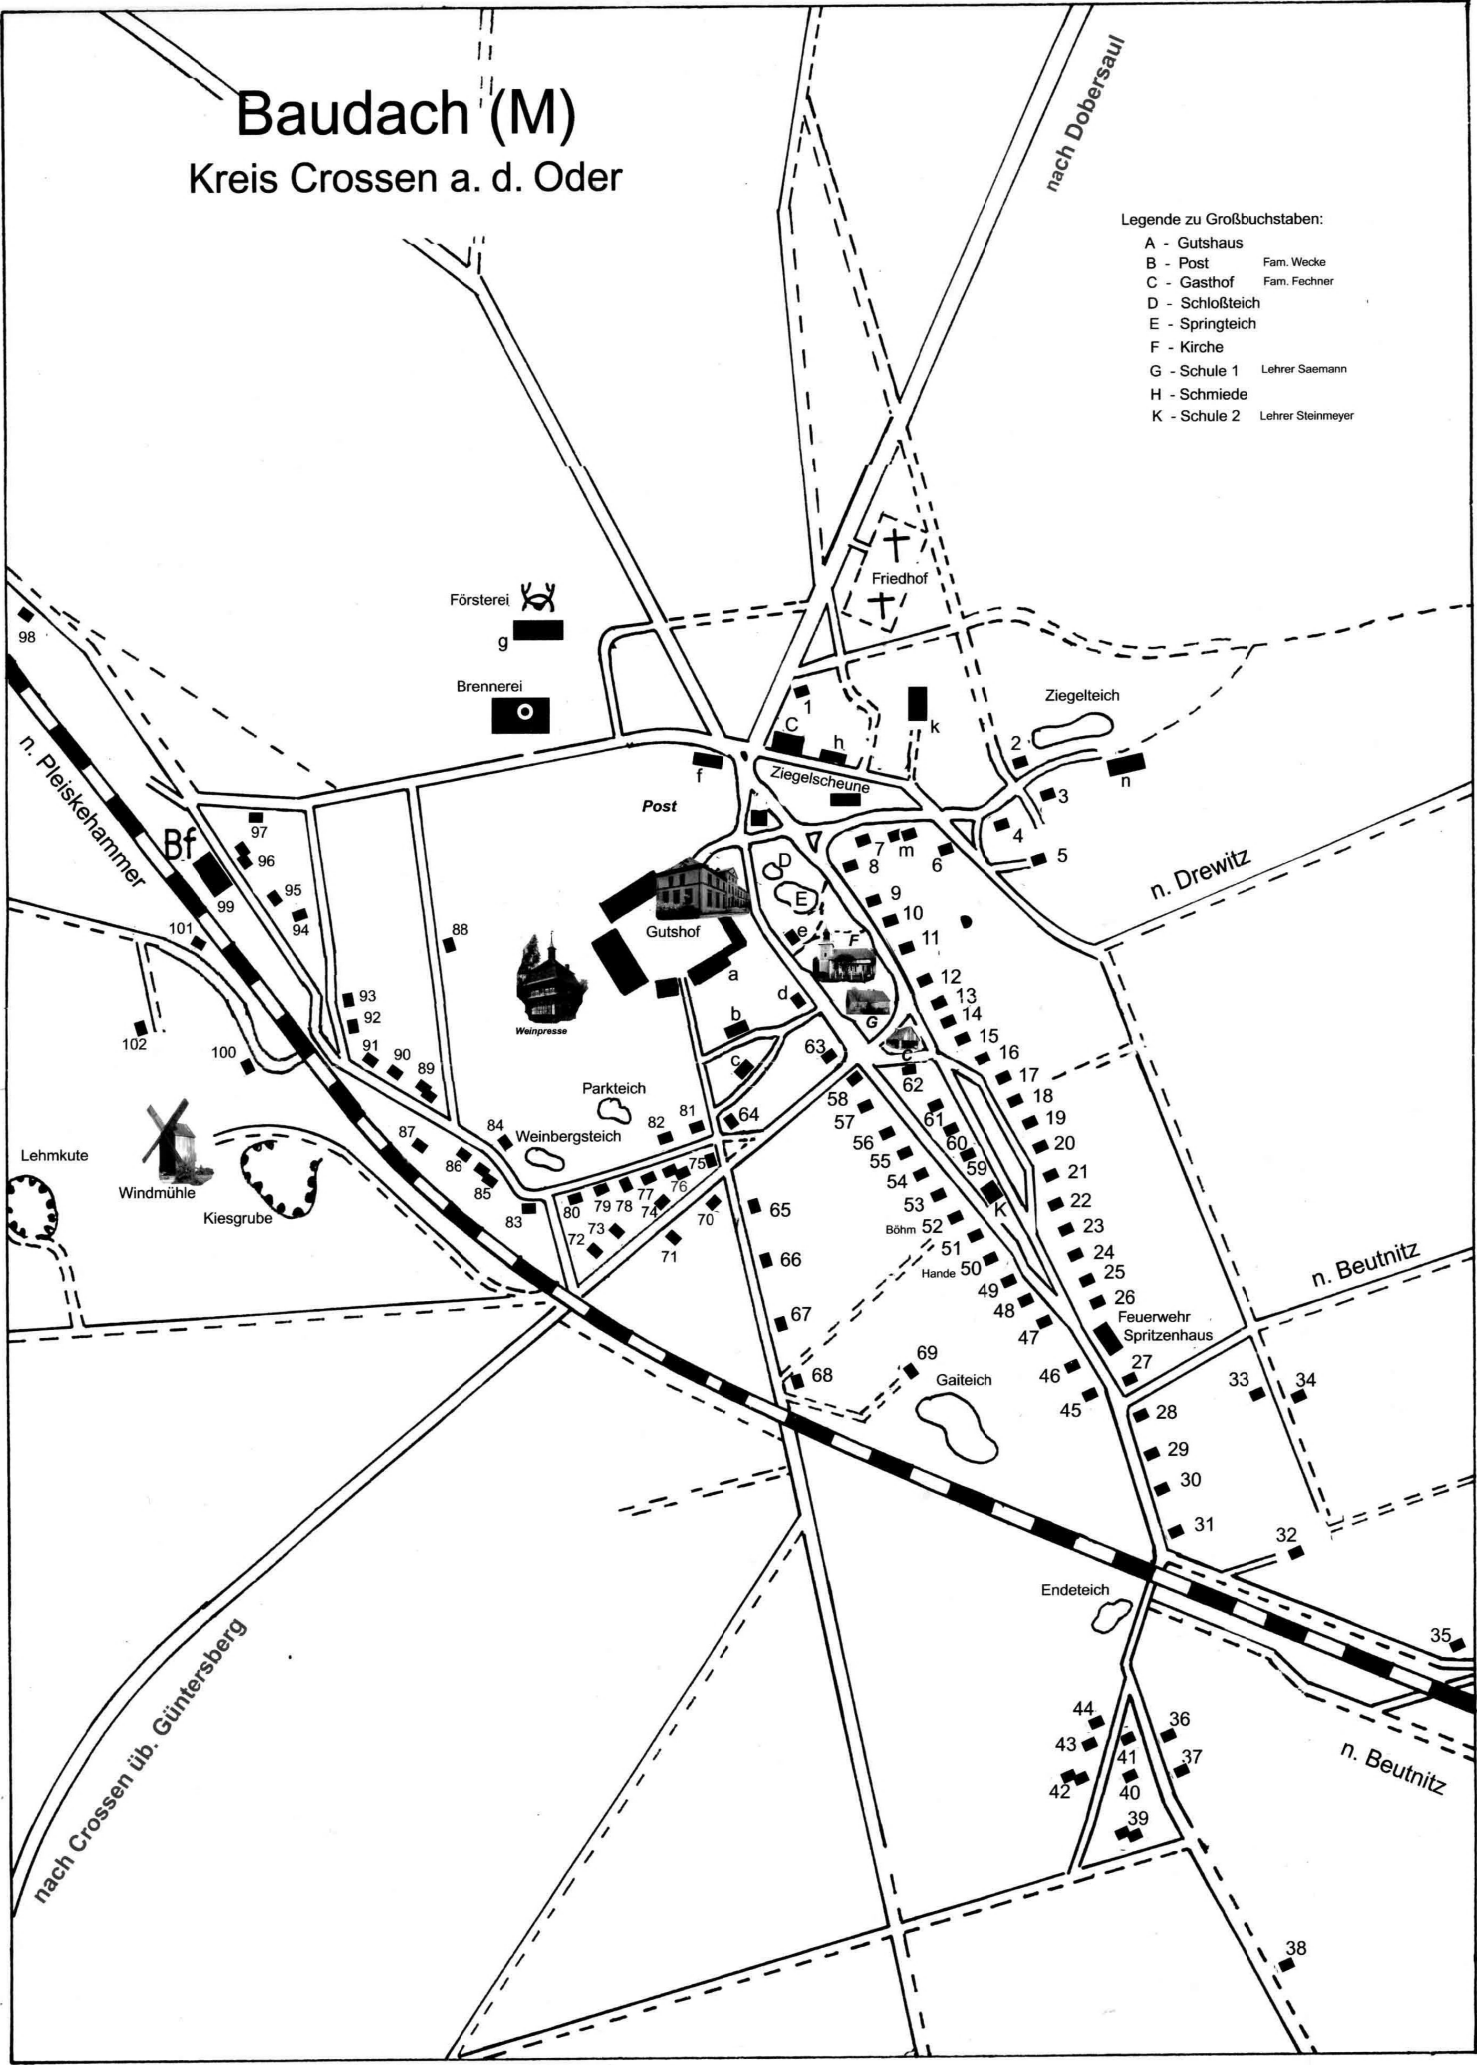

Legende zum Dorfplan Baudach (Mark)**Gemeinde Baudach**

<u>lfd. Nr.</u>	<u>Haus Nr.</u>	<u>Torsäule</u>	<u>Bewohner</u>		
1			Schmolling		
2			Kaiser, Karl		
3			Wagner, Olga u. Hermann		
4			Prüfer, Erich		
5			Laube		
6			Nicksch, Paul u. Hanni		
7			Hackeborn		
8	1		Mahler, Max u. Berta		
9	2		Steinert		
10	3		Franke, Albert	Opitz, Adolf	
11	4		Borrasch, Wilhelm		
12	4a		Nicksch, Otto		
13	5		Wachner, Paul		
14	5a		Fähling, Karl		
15	6	Strieke	Gutsche, Otto		
16	7		Heßler, Emil - Krebs		
17	7a		Bachnick		
18	8		Becker - Dziobacka	Schellpaper	
19	9	Fetzke	Wachner, Paul		
20	9a		Krebs		
21	10	Bittger	Wachner		
22	11	Witzke	Laube		
23	11a		Schlabe		
24	12	Pampuch	Kaiser, Otto		
25	13		Hentschke, Eduard		
26	13		Lede, Albert		
27			Milde, Paul		
28			Schmidt,		
29			Borrasch,	Krebs ??	
30			Teichert, Karl		
31			Krebs, Paul	Krebs, Paul	
32			Krüger		
33			Wachner		
34		Feld	Krebs		

Legende zum Dorfplan Baudach (M)

Ifd. Nr. **Haus Nr.** **Torsaule** **Bewohner**

35			Seifert		
36			Laube, Auguste u Paul	Tante Auguste	
37			Ullrich		
38			Wolf, Erich		
39			Laube, Otto	Nicksch	
40			Zerbe Gustav	Zerbe, Richard	
41			Kleinert		
42			Mensel, Karl	Zerbe, Paul	
43			Reschke, Emma		
44			Stein, Karl		
45			Konrad, Alfred		
46		Bruske	Becker		
47		Biber	Nicksch, Fritz		
48		Rolle	Wachner		
49		Katzow	Schmolling		
50		Hande	Teichert		
51			Melzer		
52			Böhm, Friedrich		
53			Becker, Emil		
54		Erdmann	Wachner		
55		Lasche	Nicksch, Albert		
56			Nicksch, Karl	Machan, Frieda	
57		Heuke	Jischke "Pauline" Auguste	Gerlach, Willi	
58			Tiebel, Hans		
59			Knospe		
60			Janke, Karl		
61		Rolle-Hanne	Schmolling, Paul		
62			Wecke, Eduard (Hennig)		
63			Mechelke		
64			Wachner, Fritz		
65			Teichert, Emil		
66			Mechelke		
67			Teichert, Max		
68		Graf	Wachner		
69			Wagner		
70			Laube, Albert		